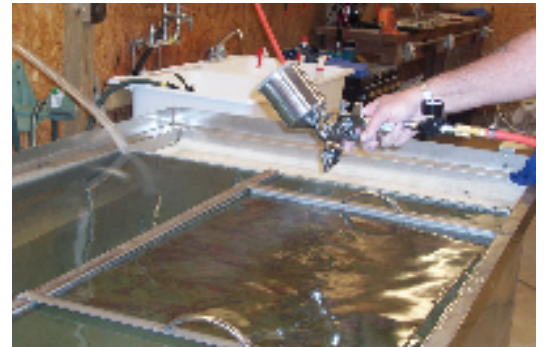

انظمة التغطسي والتخشيب مع صور للأفلام من البركات للتجهيزات الأسم الأول في الخليج العربي

CFT 120
PROCESSING AREA

Length	40"
Width	20"
Height	17"

CFT 180
PROCESSING AREA

Length	73"
Width	31"
Height	27"

CFT 200
PROCESSING AREA

Length	80"
Width	43"
Height	27"

CFT 300
PROCESSING AREA

Length	117"
Width	47"
Height	32"